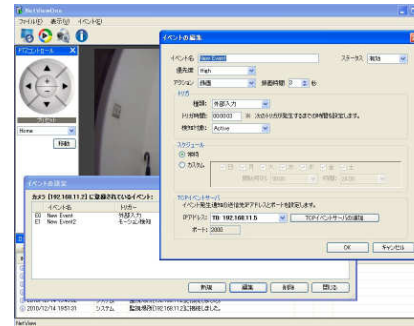

遠隔監視ソリューション① NetViewOne + M1054

NetViewOne

遠隔地の事務所や店舗の状況を確認するのに最適な製品です。
映像の監視により、防犯対策やセキュリティーの強化が行えます。
情報漏えい対策として、ドアの開閉と連携するシステムを構築することができます。

インターネットを利用する遠隔監視ソリューションです。高画質の録画はセキュリティー対策に最適！

ドアの開閉、人の通過を検知して録画を行います。

イベント発生時に録画ができます。

- I/Oポートの入出力
- 仮想ラインの通過検知
- モーション検知

■初期費用

- ネットワークカメラ : AXIS M1054 : 52500円
- 録画装置 : 小型BOX : 94500円 - お客様のPCを利用する場合は不要
- 設置工事/システム設定 : 対応地域は東京都 (別途お見積もり)

■年額費用

- システム環境 : NetViewOne (XP、Winodws7) + サーバー利用
- インターネット接続 : 固定IP接続 - お客様の接続を利用する場合は不要

年額費用	NetViewOne + サーバー利用	固定IP接続 (東京都) ※
	25200円	12600円

※ 東京都に提供するインターネット接続です。インターネット接続は固定IPを推奨します。

NetViewOne + M1054 のお勧めポイント

- 小型で設置しやすい固定型のネットワークカメラ。
- 高画質の映像を快適に遠隔操作できる。
- メールアドレスを指定して、動画や静止画のメール送信ができる。
- イベント発生時の録画をインターネットサーバーに保管できる。
- 常時録画を行いながら、イベント発生時の録画ができる。
- 仮想ラインの通過検知は、通路や階段でも利用できる。
- I/Oの入出力により、他のカメラや入退出管理装置と連携ができる。