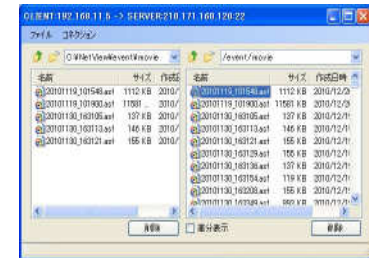

NetViewOne + M1054 のお勧めポイント

- 小型で設置しやすい固定型のネットワークカメラ。
- 高画質の映像を快適に遠隔操作できる。
- メールアドレスを指定して、動画や静止画のメール送信ができる。
- イベント発生時の録画をインターネットサーバーに保管できる。
- 常時録画を行いながら、イベント発生時の録画ができる。
- 仮想ラインの通過検知は、通路や階段でも利用できる。
- I/Oの入出力により、他のカメラや入退出管理装置と連携ができる。