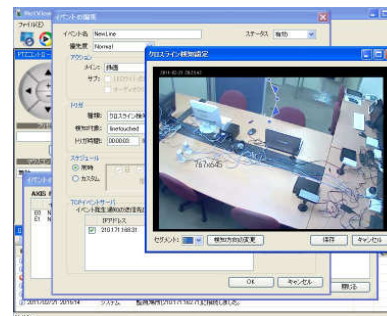

## NetViewOne

耐衝撃の屋外モデルもありますので、駐車場などの遠隔監視にも利用できます。  
 複数のカメラを連動して、高度な防犯対策を行なうことができます。  
 仮想ラインの通過検知で録画を行い、出力信号で複数のカメラを制御することができます。

高性能、仮想ラインの通過検知で録画ができます。他のカメラとの連携にも便利！

仮想ラインの通過検知は、防犯対策だけでなく、通過の数や日時の確認などにも使えます。

### ■初期費用

- ネットワークカメラ : AXIS P3343 : 117600円
- 録画装置 : 小型BOX : 94500円 - お客様のPCを利用する場合は不要
- 設置工事/システム設置 : 対応地域は東京都 (別途お見積もり)

### ■年額費用

- システム環境 : NetViewOne (XP、Windows7) + サーバー利用
- インターネット接続 : 固定IP接続 - お客様の接続を利用する場合は不要

年額費用	NetViewOne + サーバー利用	固定IP接続 (東京都) ※
	25200円	12600円

※ 東京都に提供するインターネット接続です。インターネット接続は固定IPを推奨します。

### NetViewOne + P3343 のお勧めポイント

- 高画質で目立たないドーム型のネットワークカメラ。
- メールアドレスを指定して、動画や静止画のメール送信ができる。
- イベント発生時の録画をインターネットサーバーに保管できる。
- 常時録画を行いながら、イベント発生時の録画ができる。
- 暗い場所でも仮想ラインの通過を認識できる。
- ラインの通過検知は、階段や少し離れた道路などでも利用できる。
- I/Oの入出力により、他のカメラや入退出管理装置と連携ができる。