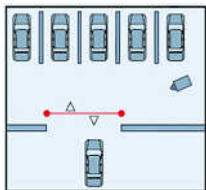

## NetViewOne

耐衝撃の屋外モデルもありますので、駐車場などの遠隔監視にも利用できます。  
 複数のカメラを連動して、高度な防犯対策を行なうことができます。  
 仮想ラインの通過検知で録画を行い、出力信号で複数のカメラを制御することができます。

高性能、仮想ラインの通過検知で録画ができます。他のカメラとの連携にも便利！

仮想ラインの通過検知は、防犯対策だけでなく、通過の数や日時の確認などにも使えます。