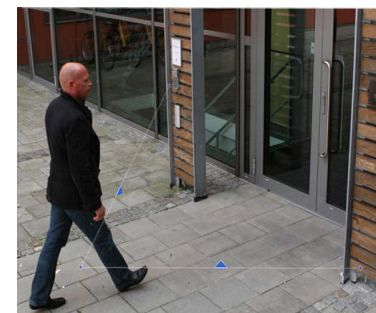

## NetViewOne

耐衝撃の屋外モデルもありますので、駐車場などの遠隔監視にも利用できます。  
 複数のカメラを連動して、高度な防犯対策を行なうことができます。  
 仮想ラインの通過検知で録画を行い、出力信号で複数のカメラを制御することができます。

高性能、仮想ラインの通過検知で録画ができます。他のカメラとの連携にも便利！

仮想ラインの通過検知は、防犯対策だけでなく、通過の数や日時の確認などにも使えます。

### NetViewOne + P3343 のお勧めポイント

- 高画質で目立たないドーム型のネットワークカメラ。
- メールアドレスを指定して、動画や静止画のメール送信ができる。
- イベント発生時の録画をインターネットサーバーに保管できる。
- 常時録画を行いながら、イベント発生時の録画ができる。
- 暗い場所でも仮想ラインの通過を認識できる。
- ラインの通過検知は、階段や少し離れた道路などでも利用できる。
- I/Oの入出力により、他のカメラや入退出管理装置と連携ができる。