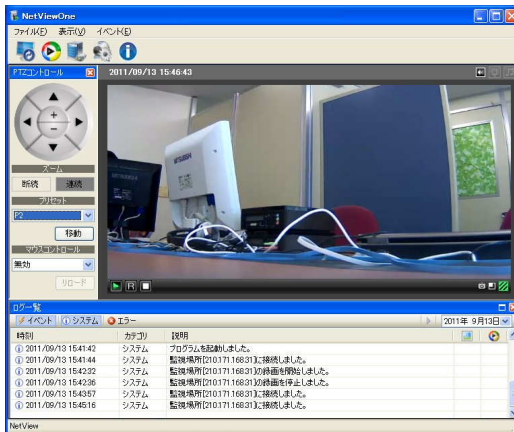

## NetViewOne

カメラのズームや向きを変更して、いろいろな場所の遠隔監視ができます。  
超小型の目立たない形状で、LANケーブル1本で動作します。  
複数の場所にプリセットを設定して、自動で遠隔監視や録画をすることができます。

いろいろな場所を1台のカメラで遠隔監視ができます。監視範囲も広く高速に動作！

超小型のドーム型カメラは、高画質と高速ズームで、複数の場所を遠隔監視できます。

### ■初期費用

- ネットワークカメラ : AXIS M5013 : 73500円 (Micro SDカードは別売り)
- 録画装置 : 小型BOX : 94500円 - お客様のPCを利用する場合は不要
- 設置工事/システム設定 : 対応地域は東京都 (別途お見積り)

### NetViewOne + M5013 のお勧めポイント

- 超小型で設置しやすいドーム型
- 広範囲のパン/チルト/ズームができる。
- マウスによる高度な遠隔操作ができる。
- プリセットの場所を自動で切り替えることができる。
- カメラ本体のMicro SDカードで、7日~10日の常時録画ができる。

録画装置 (H.264、ASF ファイル)  
イベント録画 : 秒~分で録画時間を指定  
常時録画 : 15分単位のファイルとして録画  
拡張カメラ台数 : 4台まで利用可能  
仕様 : XP、SSD (80GB)