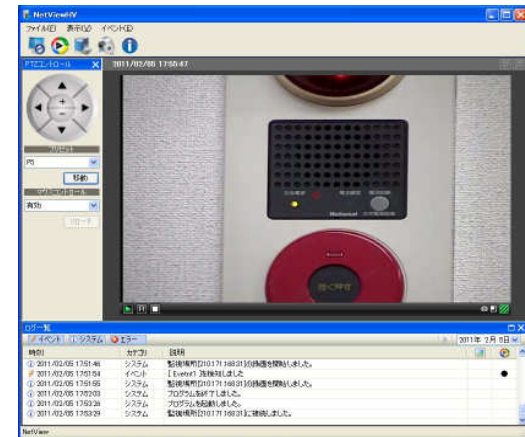

遠隔監視ソリューション④ NetViewOne + P5512

NetViewOne

ビルの屋上からのズーム映像、大規模店舗での万引き防止などに活躍します。高度なパン/チルト/ズーム機能を多数のプリセットを設定して利用できます。複数拠点を高速にズームしながら録画することができます。

複数拠点を高画質の映像で監視や録画を行いたい。大型店舗や駐車場などにも最適！

高画質・高性能ズームのネットワークカメラは、不可能とされていた用途でも活躍します。

■初期費用

- ネットワークカメラ : AXIS P5512 : 161700円
- 録画装置 : 小型BOX : 94500円 - お客様のPCを利用する場合は不要
- 設置工事/システム設定 : 対応地域は東京都 (別途お見積もり)

■年額費用

- システム環境 : NetViewOne (XP、Windows7) + サーバー利用
- インターネット接続 : 固定IP接続 - お客様の接続を利用する場合は不要

年額費用	NetViewOne + サーバー利用	固定IP接続 (東京都) ※
	25200円	12600円

※ 東京都に提供するインターネット接続です。インターネット接続は固定IPを推奨します。

信頼性の高い屋外監視モデル

NetViewOne + P5512 のお勧めポイント

- 高画質・高性能ズームのネットワークカメラ。
- マウスによる高度な遠隔操作ができる。
- プリセットの拠点を自動で切り替えることができる。
- 高画質の映像と高度なズームで監視行いながら録画もできる。
- アウトドア仕様の屋外監視モデルもあります。