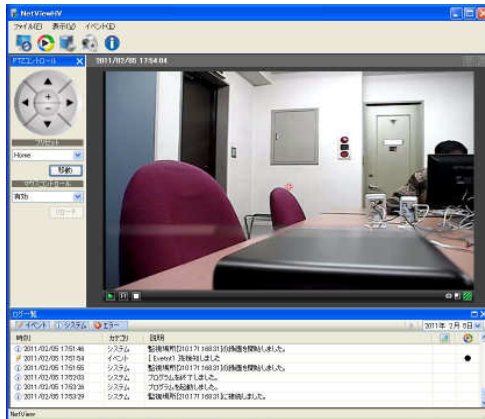

遠隔監視ソリューション④ NetViewOne + P5512

NetViewOne

ビルの屋上からのズーム映像、大規模店舗での万引き防止などに活躍します。高度なパン/チルト/ズーム機能を多数のプリセットを設定して利用できます。複数拠点を高速にズームしながら録画することができます。

複数拠点を高画質の映像で監視や録画を行いたい。大型店舗や駐車場などにも最適！

高画質・高性能ズームのネットワークカメラは、不可能とされていた用途でも活躍します。

■初期費用

- ネットワークカメラ : AXIS P5512 : 161700円
- 録画装置 : 小型BOX : 94500円 - お客様のPCを利用する場合は不要
- 設置工事/システム設定 : 対応地域は東京都 (別途お見積もり)

■年額費用

- システム環境 : NetViewOne (XP、Windows7) + サーバー利用
- インターネット接続 : 固定IP接続 - お客様の接続を利用する場合は不要

年額費用	NetViewOne + サーバー利用	固定IP接続 (東京都) ※
	25200円	12600円

※ 東京都に提供するインターネット接続です。インターネット接続は固定IPを推奨します。

信頼性の高い屋外監視モデル

NetViewOne + P5512 のお勧めポイント

- 高画質・高性能ズームのネットワークカメラ。
- マウスによる高度な遠隔操作ができる。
- プリセットの拠点を自動で切り替えることができる。
- 高画質の映像と高度なズームで監視行いながら録画もできる。
- アウトドア仕様の屋外監視モデルもあります。